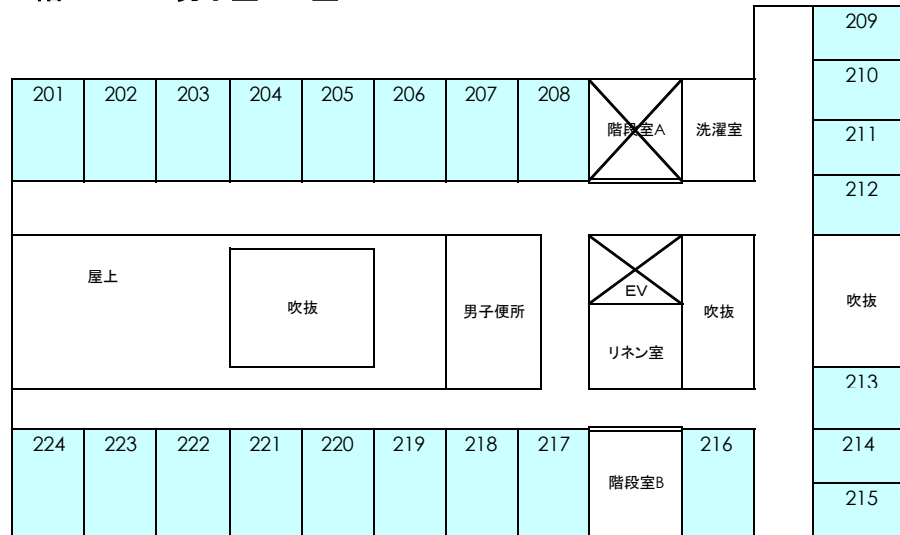

岩手県学生会館 フロアガイド

1階 共用スペース・事務室

2階 男子室:24室

3階 男子室:26室

4階 女子室:22室

5階 女子室:18室