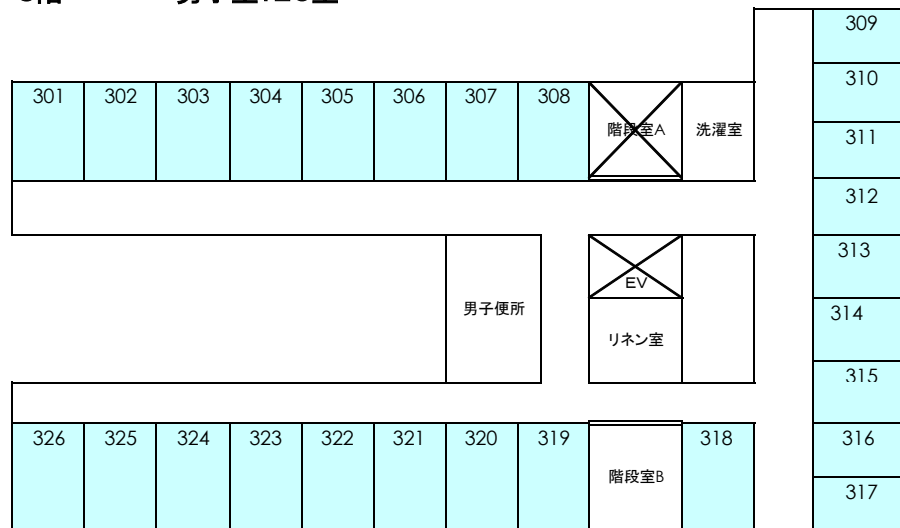

岩手県学生会館 フロアガイド

1階 共用スペース・事務室

2階 男子室:24室

3階 男子室:26室

4階 女子室:22室

5階 女子室:18室