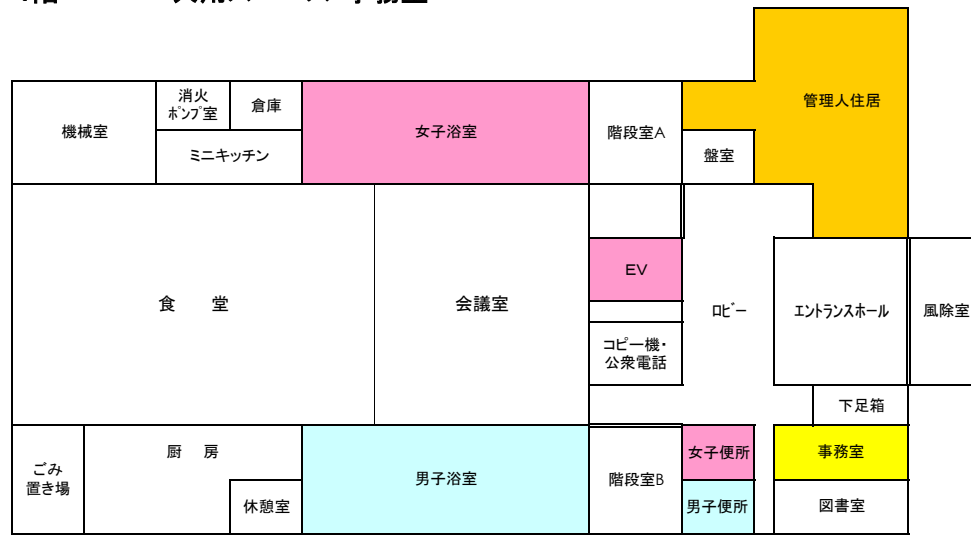

岩手県学生会館 フロアガイド

1階 共用スペース・事務室

2階 男子室:24室

3階 男子室:26室

4階 女子室:22室

5階 女子室:18室