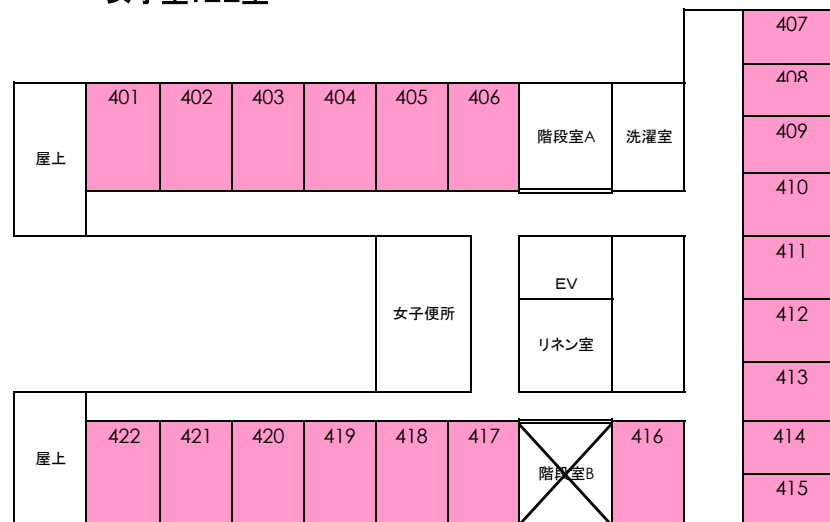

岩手県学生会館 フロアガイド

1階 共用スペース・事務室

2階 男子室:24室

3階 男子室:26室

4階 女子室:22室

5階 女子室:18室