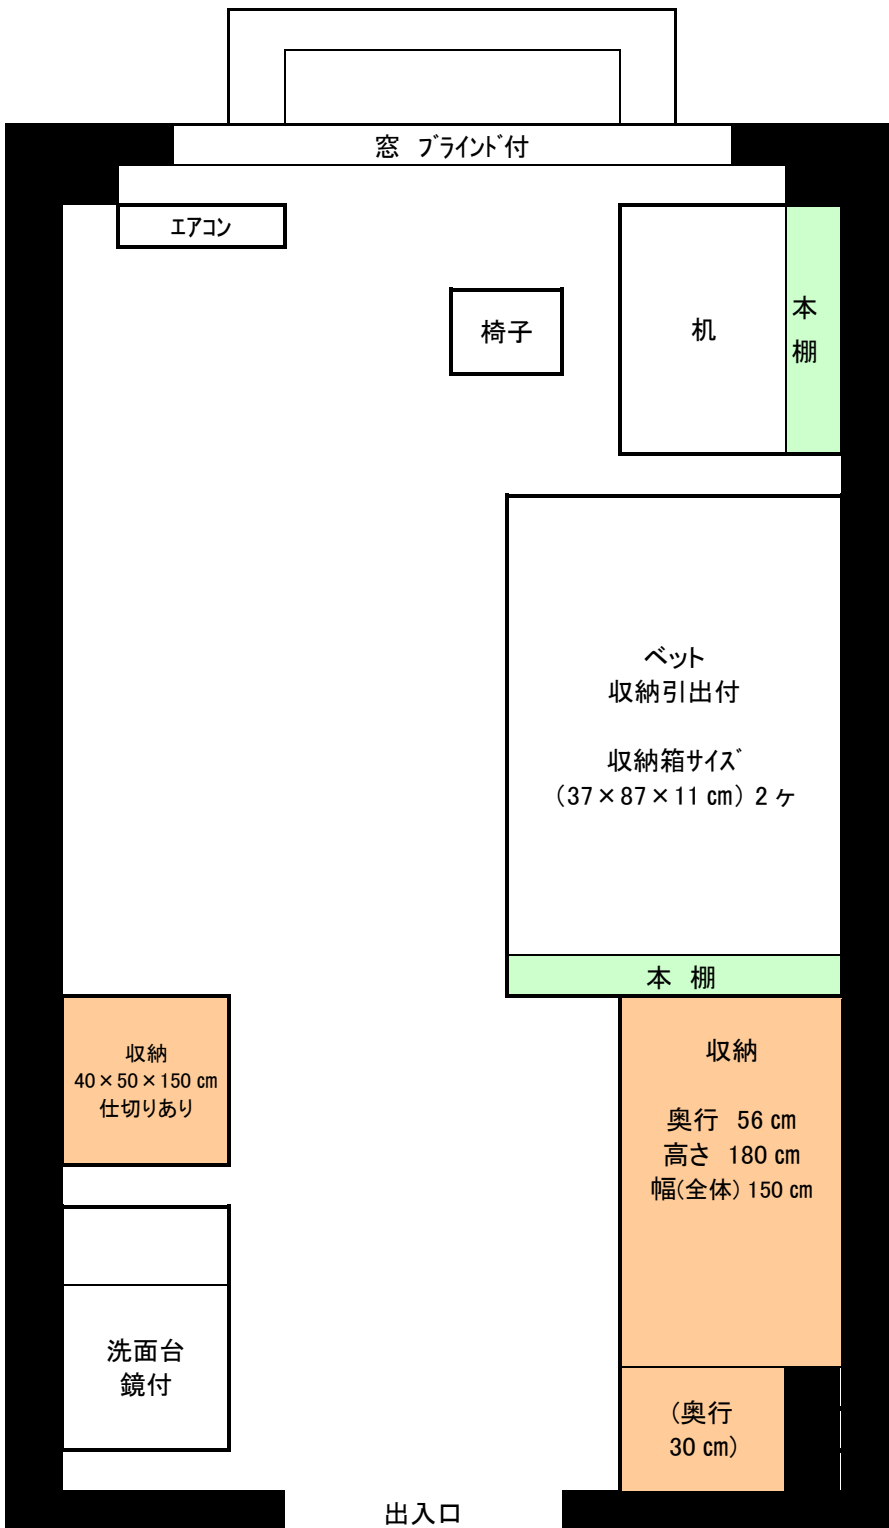

《 学生会館 居室間取図 》

- ※ 家具の配置が左右逆の場合もあります
- ※ ベットと机は移動が可能です